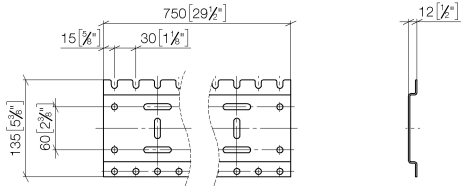

xGRID Montageschiene 750 mm -

12 315 970 90

- Breite 750 mm
- Höhe 135 mm
- Tiefe 12 mm
- Befestigungsschrauben mit Dübel

Weitere Hinweise zur xGRID Montageschiene finden Sie im Planungsanhang der SYMETRICS-Broschüre.

xGRID Montageschiene 750 mm -

12 315 970 90

mm [inches]

xGRID Montageschiene 750 mm -

12 315 970 90

Ersatzteilstückliste

Nr.	Artikelnummer	Benennung	Verbaumenge	Lieferzeit
1	04 30 31 024 01 90	Befestigungssatz	1	2