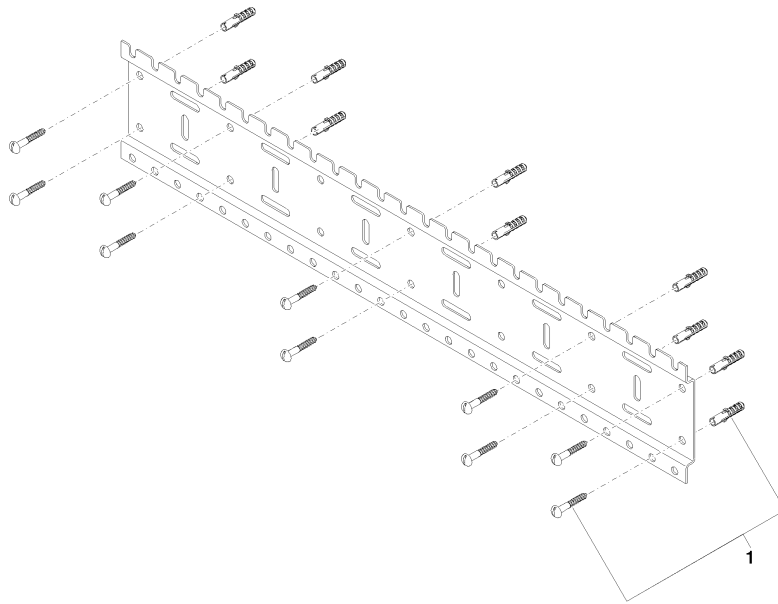

xGRID Montageschiene 750 mm -

12 315 970 90

- Breite 750 mm
- Höhe 135 mm
- Tiefe 12 mm
- Befestigungsschrauben mit Dübel

Weitere Hinweise zur xGRID Montageschiene finden Sie im Planungsanhang der SYMETRICS-Broschüre.

xGRID Montageschiene 750 mm -

12 315 970 90

mm [inches]

xGRID Montageschiene 750 mm -

12 315 970 90

Ersatzteilstückliste

Nr.	Artikelnummer	Benennung	Verbaumenge	Lieferzeit
1	04 30 31 024 01 90	Befestigungssatz	1	2